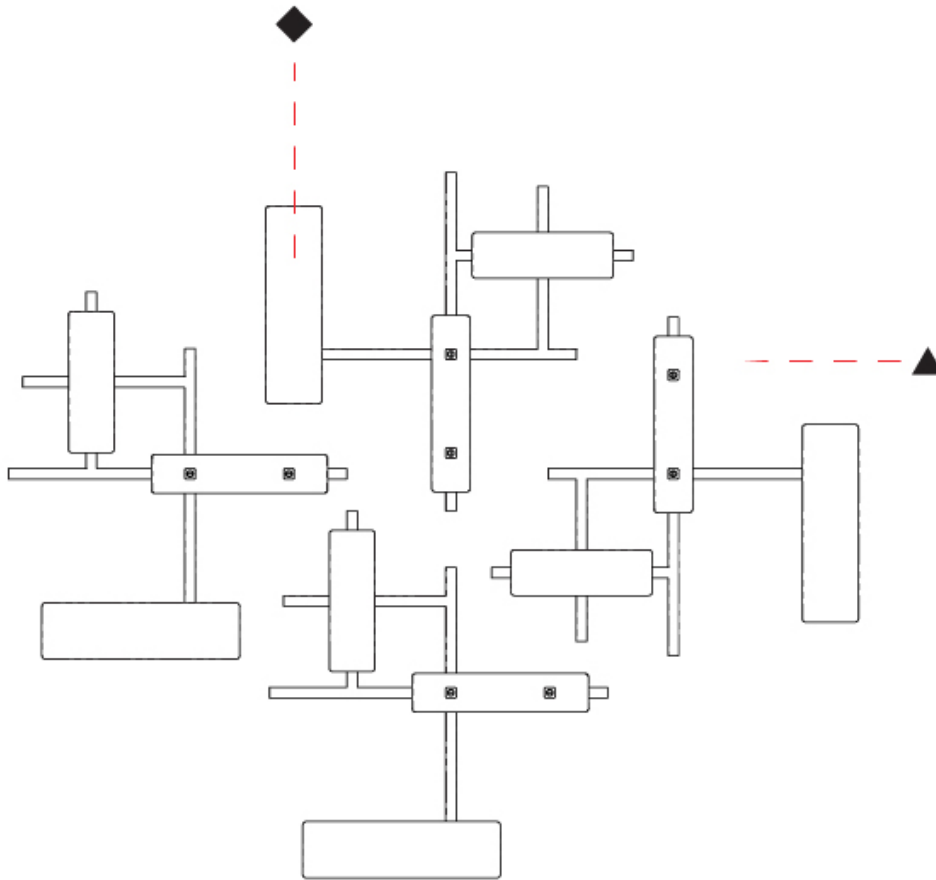

D183005-

PROJECT _____

TYPE _____

SPECIFIER _____

QUANTITY _____

DATE _____

D

DOMINO COLOR FINISH CHART